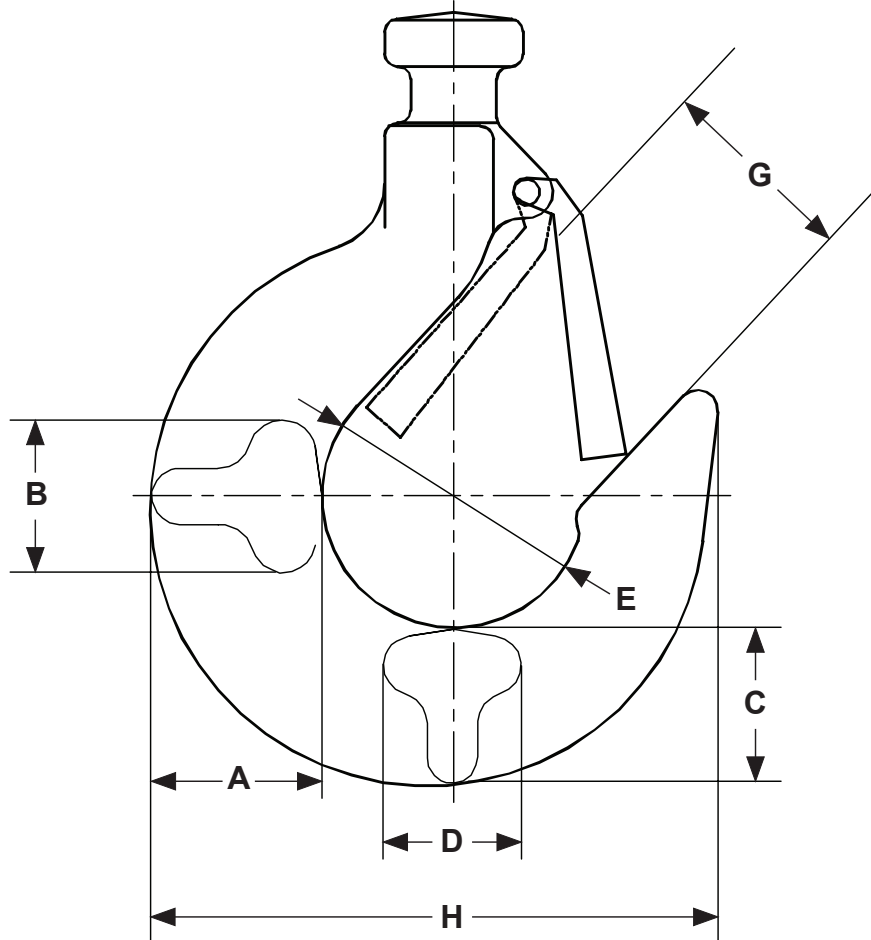

LEVER HOIST HOOKS

DATA SHEET

MODEL NUMBERS	LH025	LH075	LH100	LH150	LH200	LH300	LH600	LH750	LH900
CAPACITY (POUNDS)	550	1,650	2,200	3,300	4,400	6,600	13,200	16,500	19,800
DIMENSIONS (INCHES)									
A	0.7	0.9	1.1	1.4	1.4	1.6	2.2	2.4	2.6
B	0.5	0.7	0.8	0.9	0.9	1.1	1.5	1.9	2.1
C	0.6	0.8	0.9	1.1	1.2	1.5	1.9	2.2	2.2
D	0.5	0.7	0.8	0.9	0.9	1.1	1.5	1.9	2.1
E	1.2	1.5	1.6	1.6	1.9	2.0	2.4	2.6	3.1
G	0.6	1.1	1.1	1.3	1.3	1.5	1.8	1.8	2.2
H	2.4	3.2	3.4	4.3	4.6	5.3	5.9	7.1	7.7